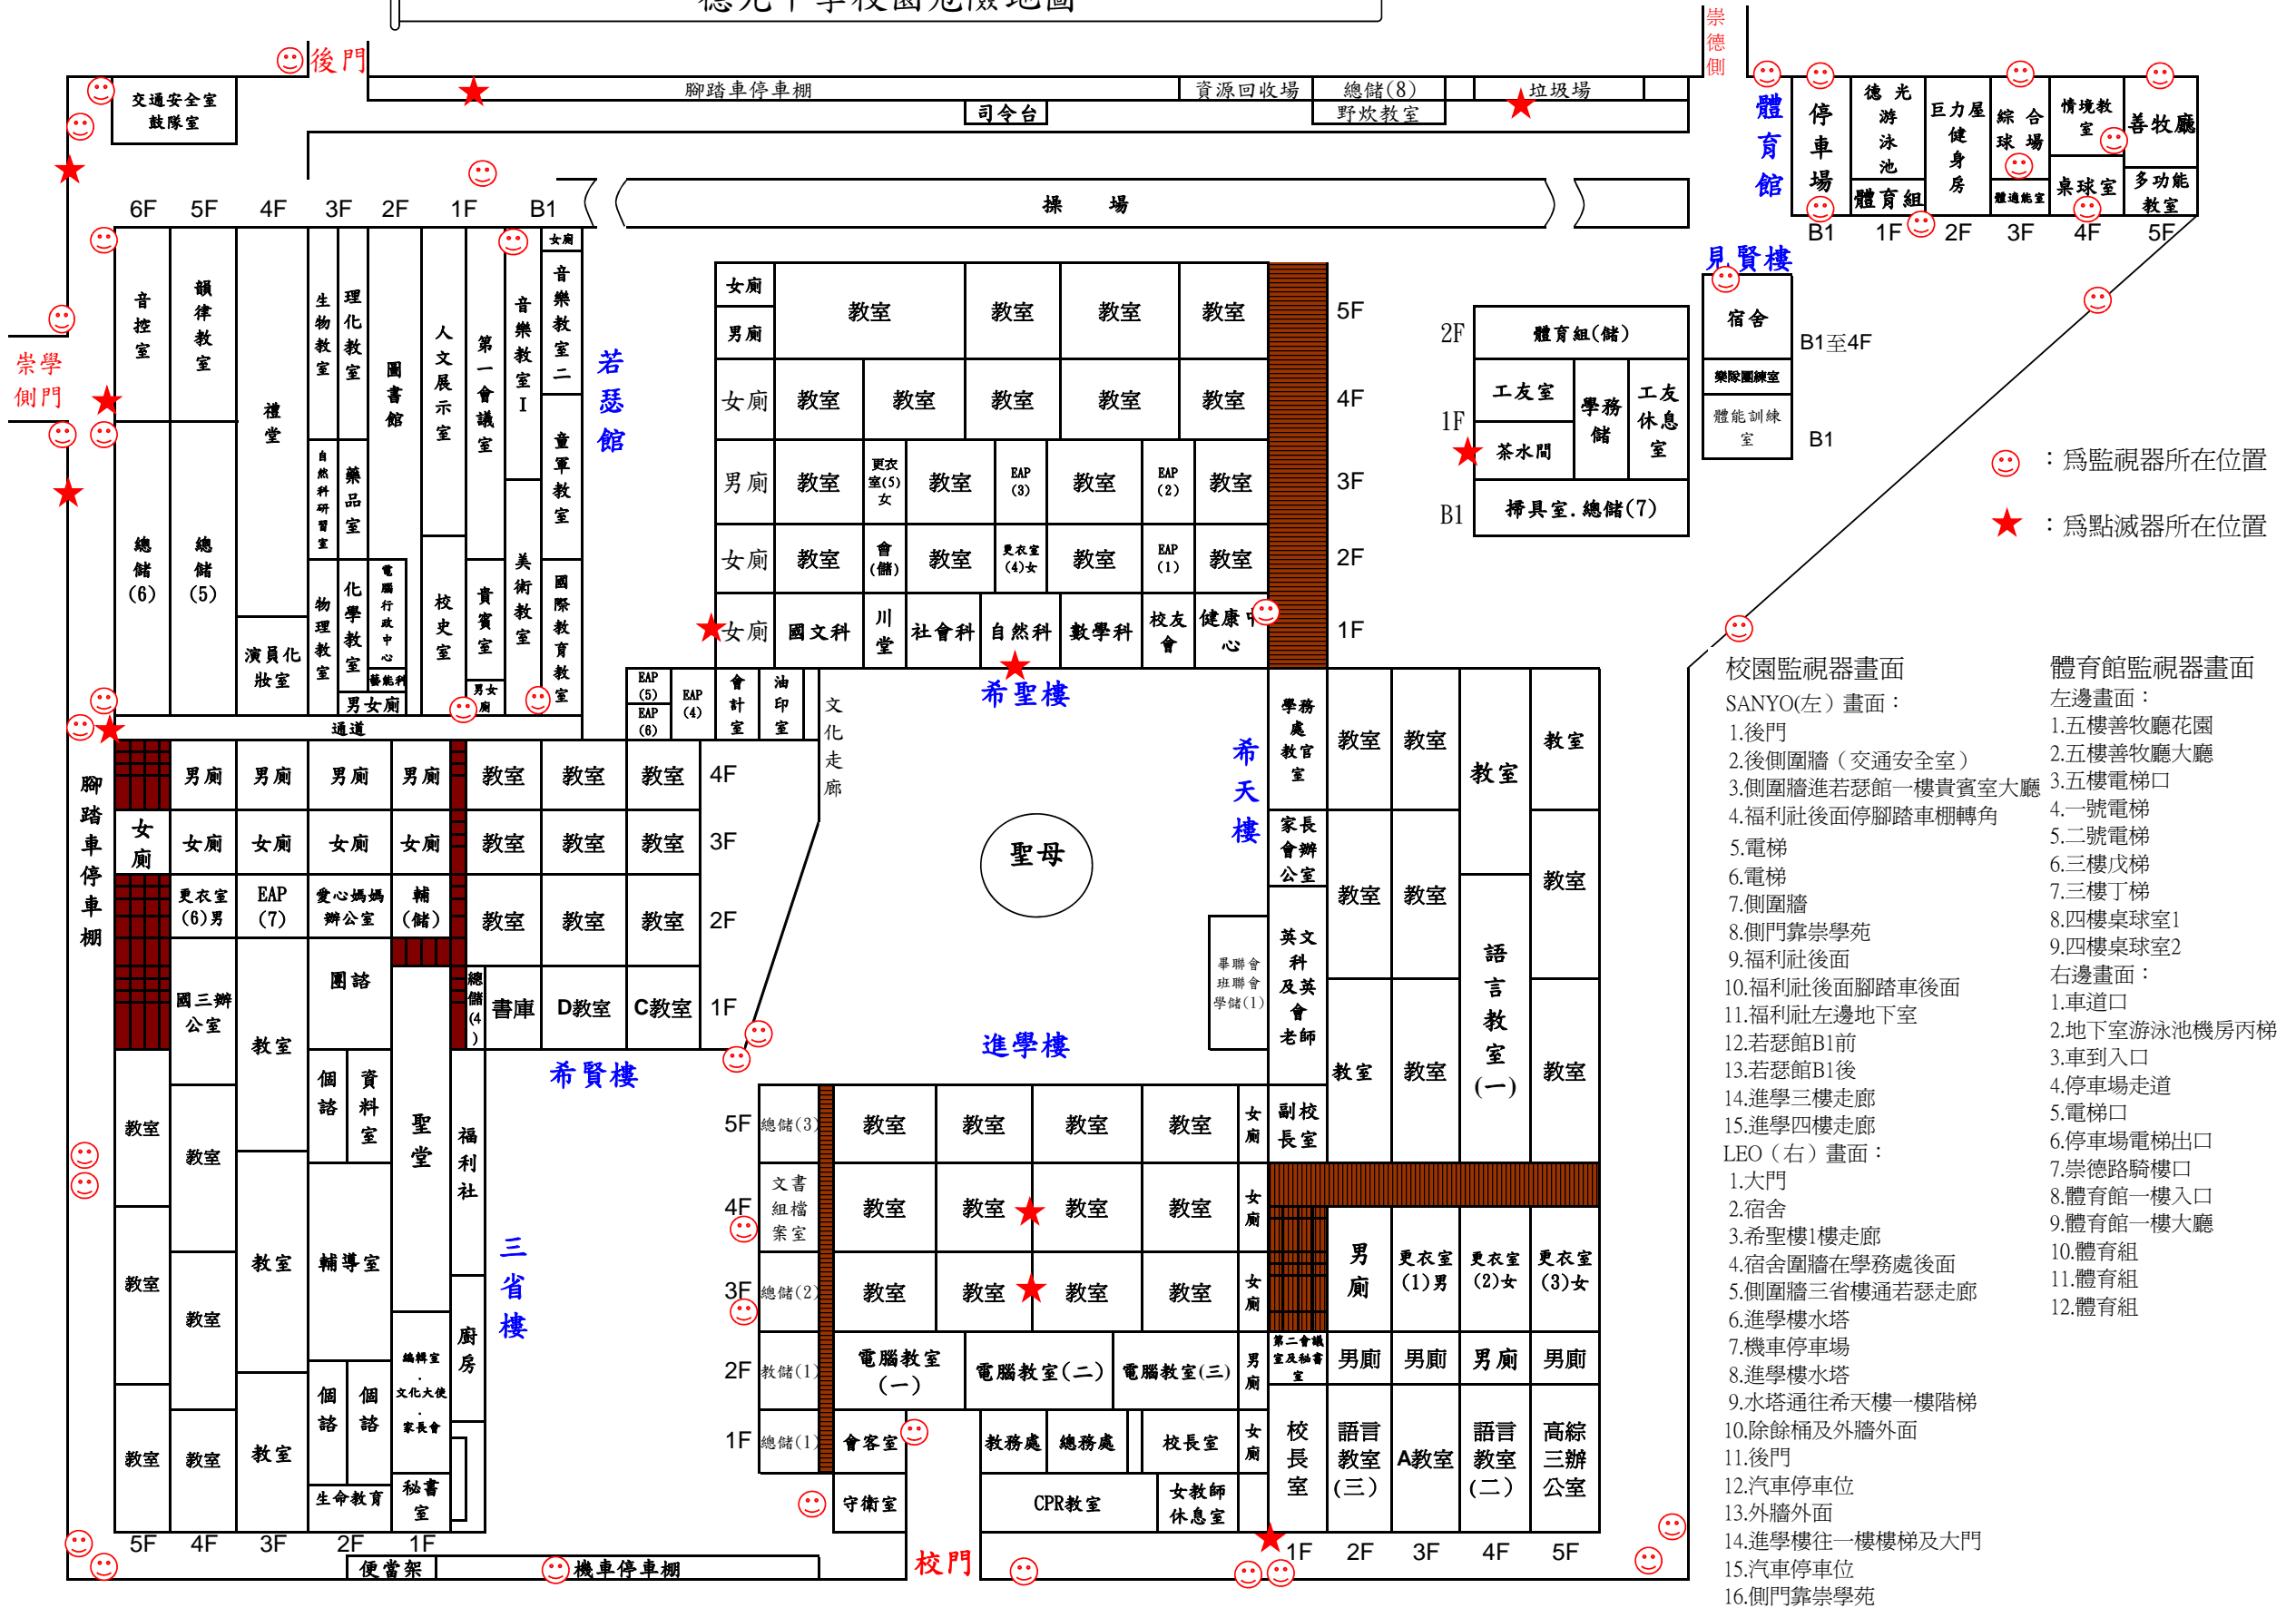

德光中學校園危險地圖

☺ : 為監視器所在位置
 ★ : 為點滅器所在位置

校園監視器畫面

- SANYO(左) 畫面:
- 1.後門
 - 2.後側圍牆(交通安全室)
 - 3.側圍牆進若瑟館一樓貴賓室大廳
 - 4.福利社後面停腳踏車棚轉角
 - 5.電梯
 - 6.電梯
 - 7.側圍牆
 - 8.側門靠崇學苑
 - 9.福利社後面
 - 10.福利社後面腳踏車後面
 - 11.福利社左邊地下室
 - 12.若瑟館B1前
 - 13.若瑟館B1後
 - 14.進學三樓走廊
 - 15.進學四樓走廊

LEO(右) 畫面:

- 1.大門
- 2.宿舍
- 3.希聖樓1樓走廊
- 4.宿舍圍牆在學務處後面
- 5.側圍牆三省樓通若瑟走廊
- 6.進學樓水塔
- 7.機車停車場
- 8.進學樓水塔
- 9.水塔通往希天樓一樓階梯
- 10.除餘桶及外牆外面
- 11.後門
- 12.汽車停車位
- 13.外牆外面
- 14.進學樓往一樓樓梯及大門
- 15.汽車停車位
- 16.側門靠崇學苑

體育館監視器畫面

- 左邊畫面:
- 1.五樓善牧廳花園
 - 2.五樓善牧廳大廳
 - 3.五樓電梯口
 - 4.一號電梯
 - 5.二號電梯
 - 6.三樓戊梯
 - 7.三樓丁梯
 - 8.四樓桌球室1
 - 9.四樓桌球室2
- 右邊畫面:
- 1.車道口
 - 2.地下室游泳池機房丙梯
 - 3.車到入口
 - 4.停車場走道
 - 5.電梯口
 - 6.停車場電梯出口
 - 7.崇德路騎樓口
 - 8.體育館一樓入口
 - 9.體育館一樓大廳
 - 10.體育組
 - 11.體育組
 - 12.體育組