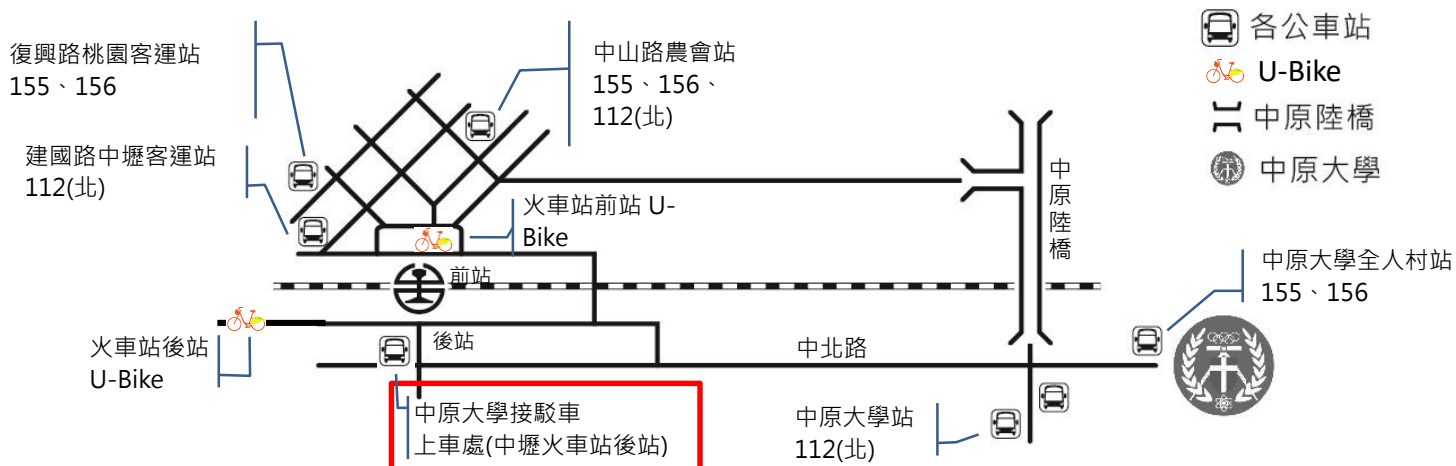

10. 住宿訊息：本活動無提供住宿，遠道而來之學員請自行安排住宿，提供中原招待所官網資訊 (<http://guesthouse.cycu.edu.tw/>) 參考，訂房憑本活動報名成功信函可享「優惠一」價格。

11. 聯絡人：中原大學科學與人文教育發展中心 余沛臻
聯絡電話/ 03-265-2092 電子郵件/ cycuedsh@gmail.com

中原大學科教中心
粉絲頁

中原大學入門平台