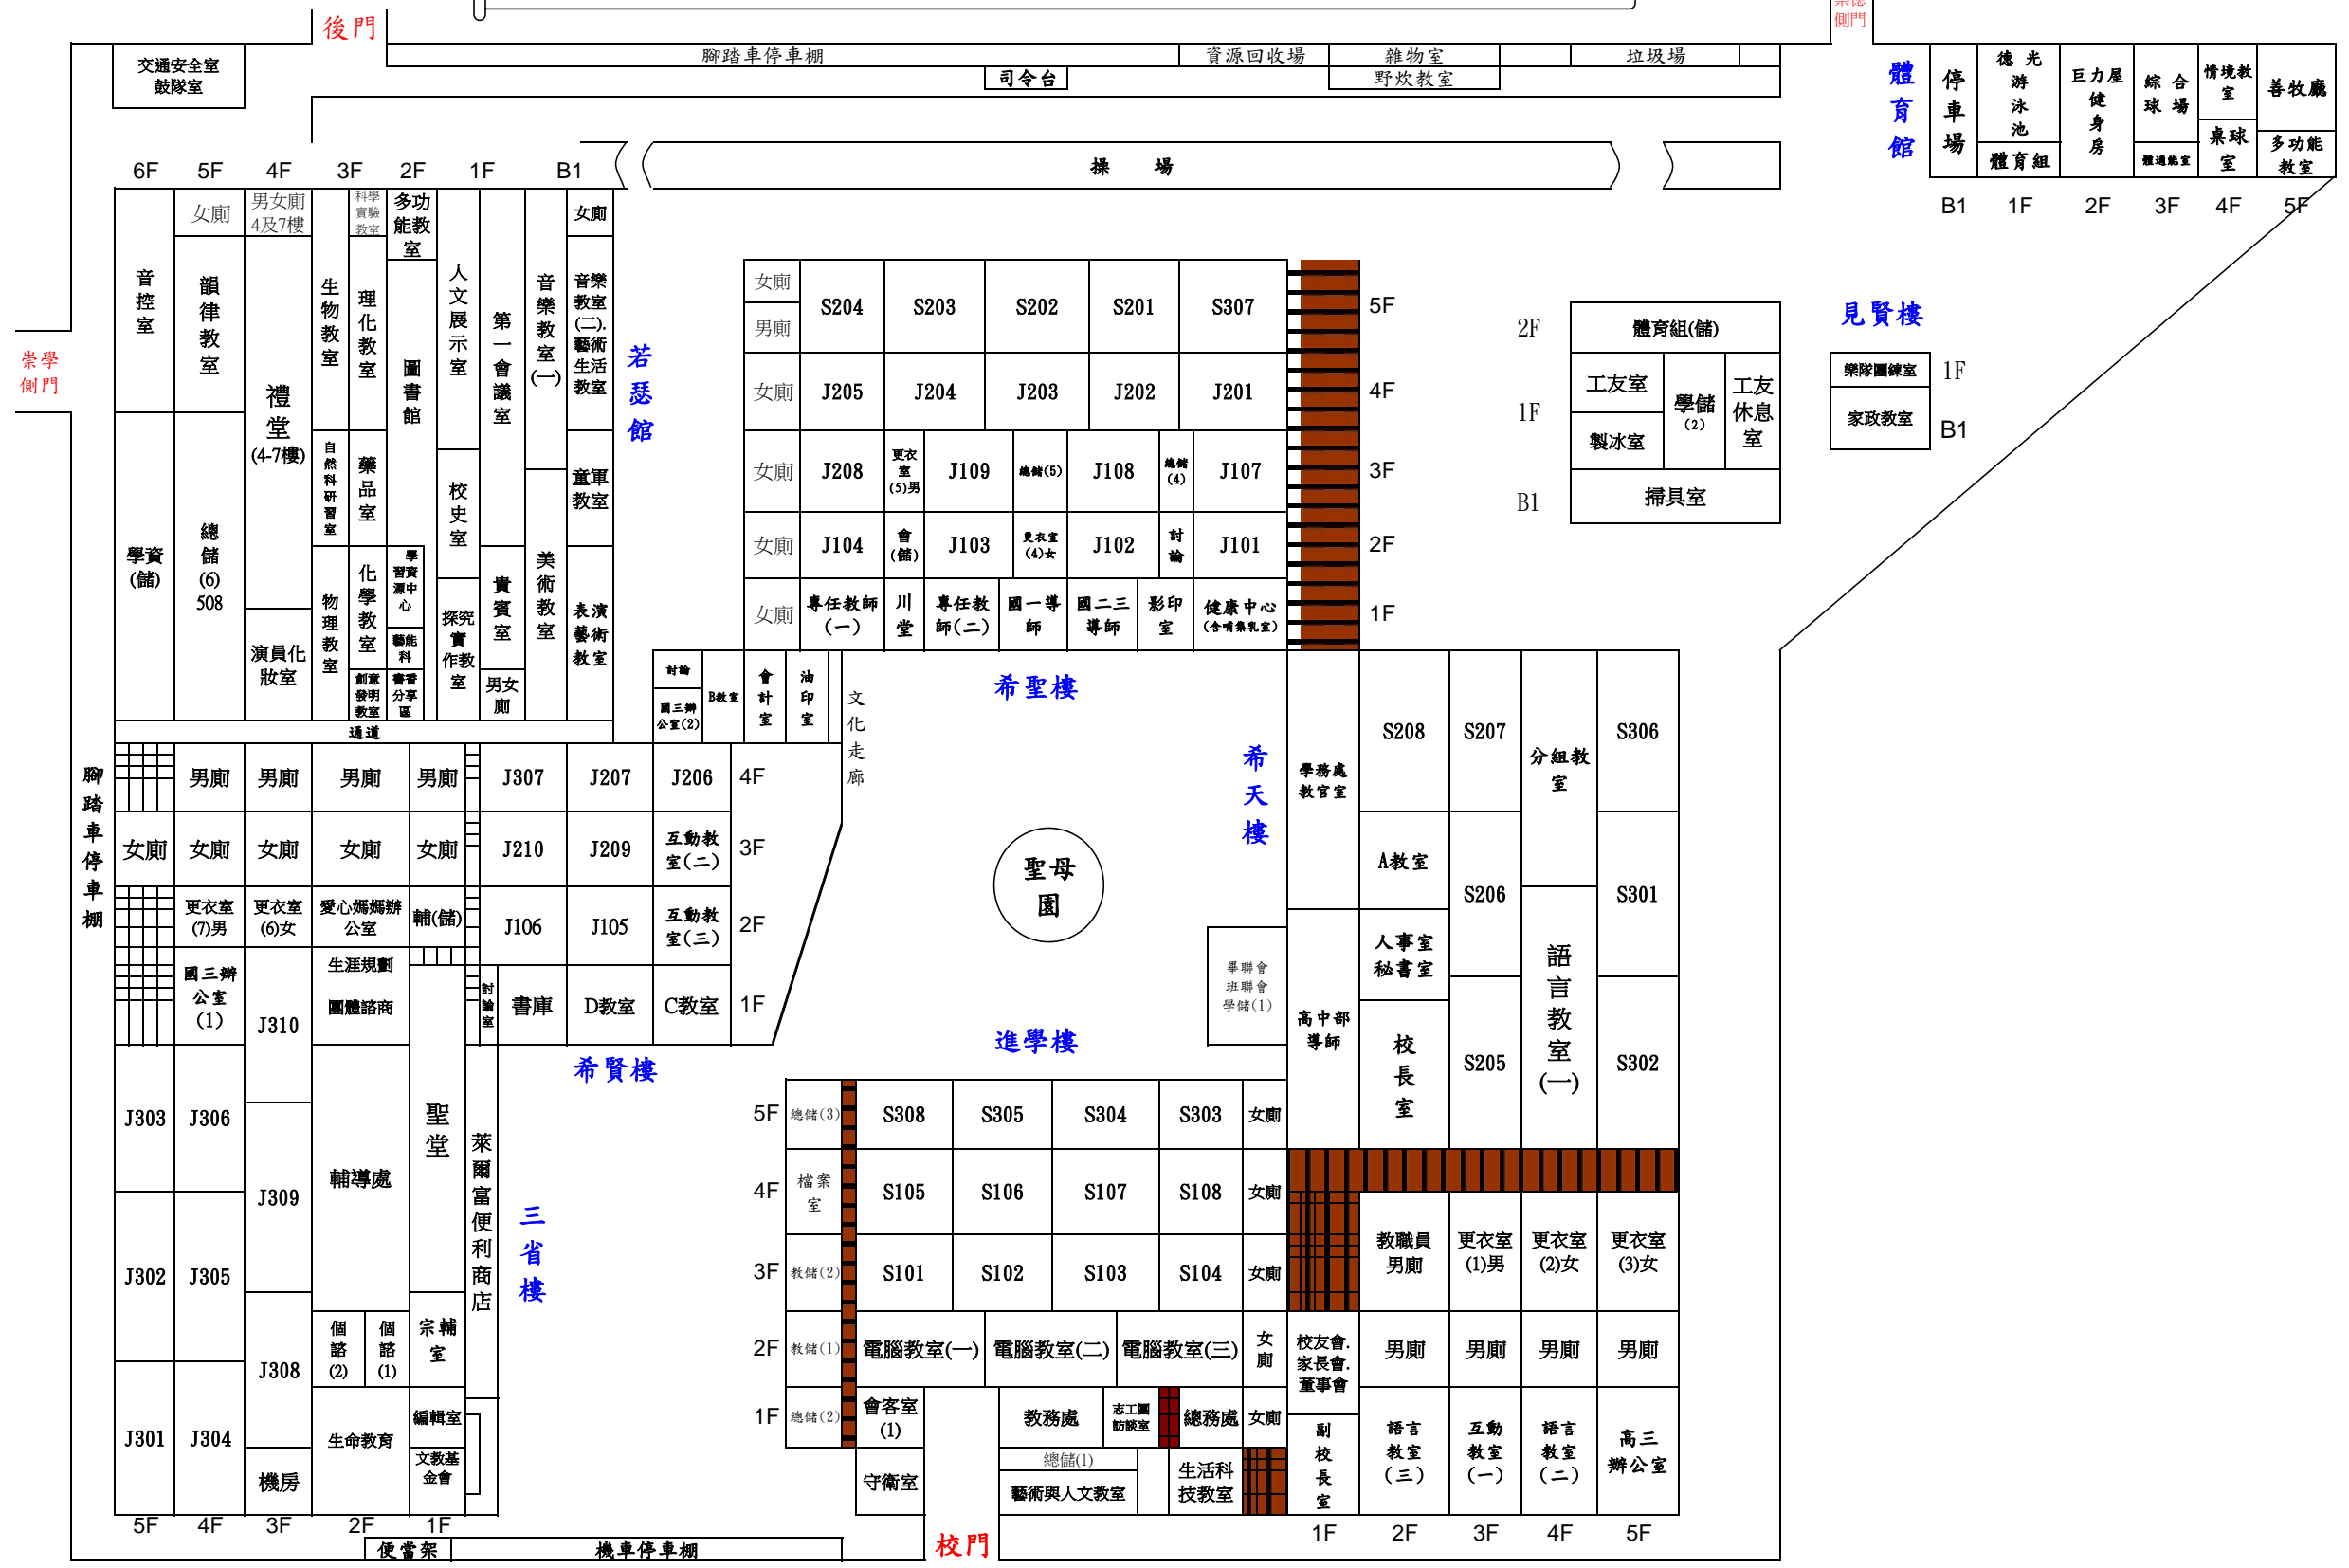

德光中學110學年度教室配置圖(110.09.01)

崇德側門

體育館	停車場	德光游泳池 體育組	巨力屋健身房	綜合球場 體操室	情境教室 桌球室	善牧廳 多功能教室
	B1	1F	2F	3F	4F	5F

見賢樓

樂隊團練室	1F
家政教室	B1

崇學側門

腳踏車停車棚

後門

校門

便當架

機車停車棚